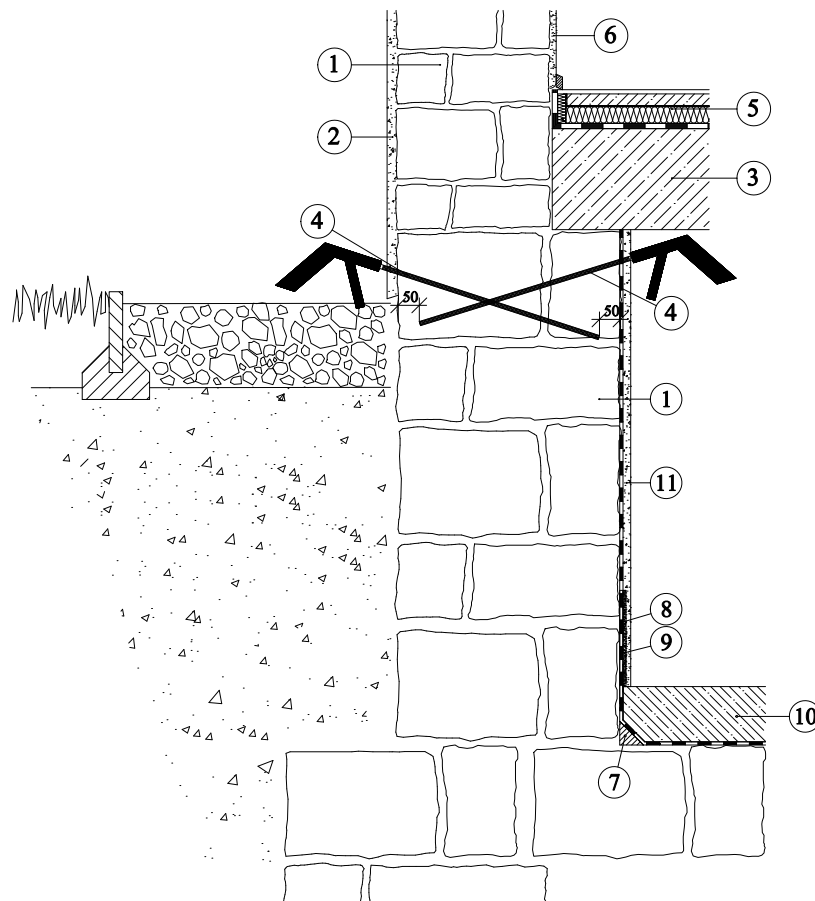

SG Weber - sanační systém

Oboustranná injektáž zdiva šíře $\geq 60\text{cm}$ 

1. Zdivo
2. Sanační omítka Weber san super
3. Stropní žel.bet. deska
4. Krémová injektáž Weber tec 946
5. Podlahová vrstva
6. Jádrová vpc omítka Weber dur RS1

7. Fabion/klín - těsnící malta webertec 933
8. Minerální těsnící stěrka webertec 824
9. Adhezní můstek Webersan 951S
10. Betonová podlaha
11. Sanační thermoizolační a protiplísňová omítka Webersan thermo